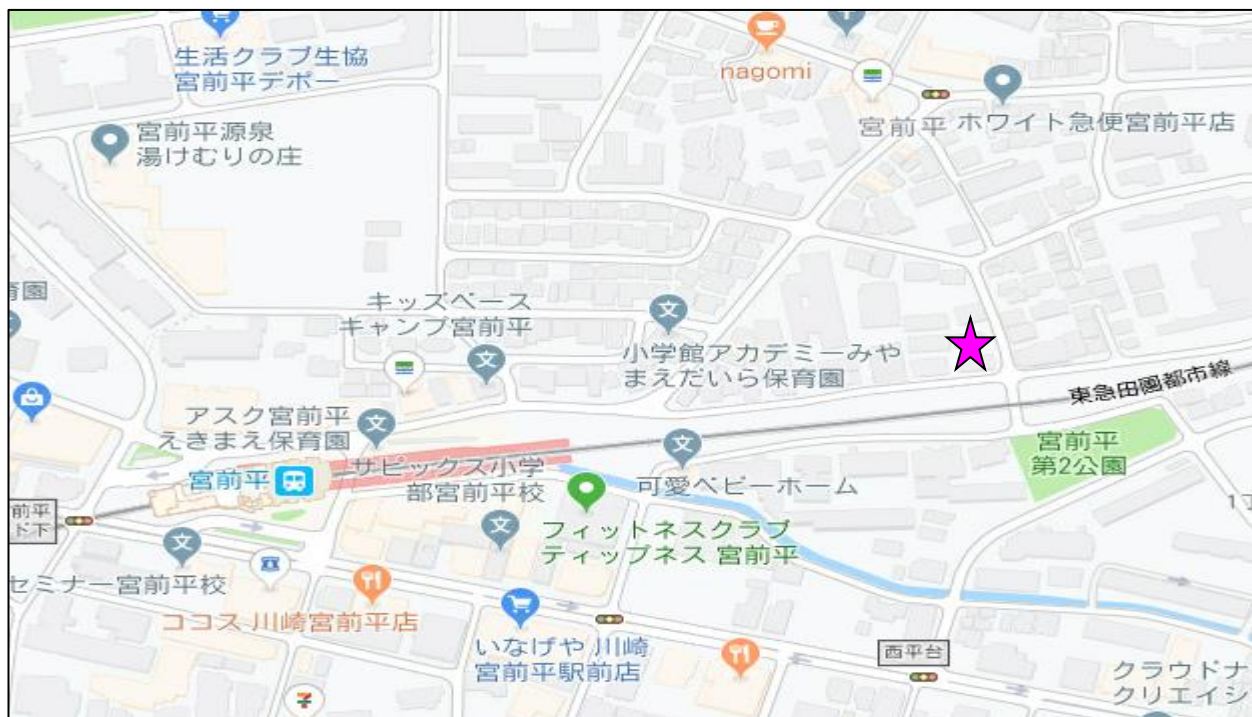

(仮称) みやまへの杜保育園 概要 (令和2年4月開所予定)

- 1 施設名称 (仮称) みやまへの杜保育園
- 2 所在地 宮前区宮前平3-9-1 東急宮前平駅徒歩5分
- 3 構造・規模 鉄骨造2階建て 予定延床面積約513.82㎡
園庭面積約185.56㎡
- 4 設置・運営主体 社会福祉法人神奈川民間保育園協会
(ホームページ <http://www.minpokyo.or.jp/>)
連絡先: 044-589-6427 (担当: 岡本)
- 5 受入月齢 5か月から

6 年齢別受入児童数(予定)

年齢	0歳児	1歳児	2歳児	3歳児	4歳児	5歳児	計
受入児童数	6人	9人	11人	11人	11人	12人	60人

- 7 保育料 川崎市保育料金額表による
- 8 開所日 月~土曜日(日曜、祝日、年末年始はお休みです。)
- 9 保育時間 7:00~18:00
- 10 延長保育 18:00~20:00
- 11 給食 完全給食の実施

12 周辺案内図

【問合せ先】

- ・入所申請関係 宮前区役所地域みまもり支援センター児童家庭課 電話 044-856-3158
- ・保育所開所関係 こども未来局子育て推進部保育所整備課 電話 044-200-3414